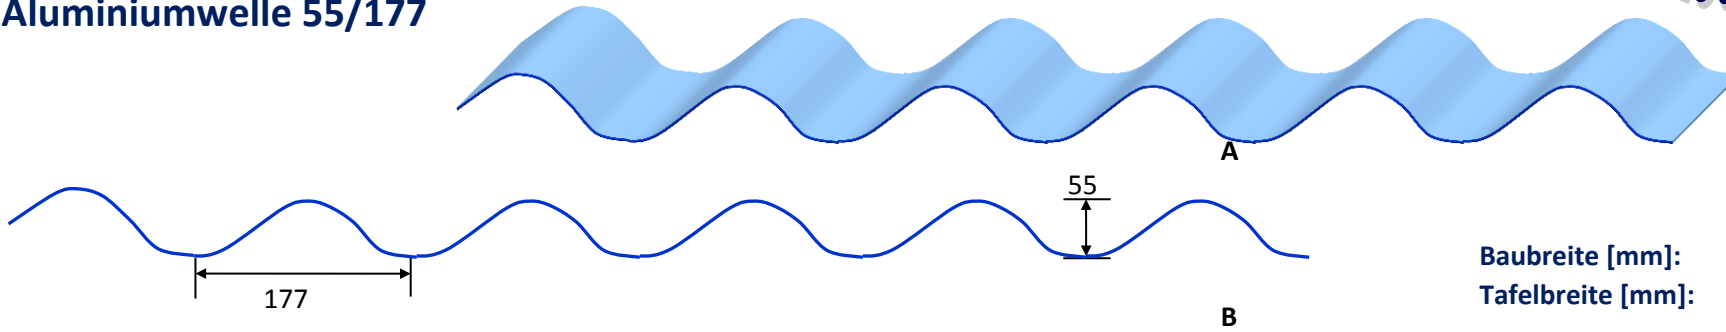

Aluminiumwelle 55/177

Baubreite [mm]: 885
Tafelbreite [mm]: 1.117

Beschichtung		Alu 25 µm/ RSL						Alu 25 µm/ Vlies					Alu stucco 25 µm/ RSL					
Farbe	Dicke [mm]	0,50	0,70	0,80	0,90	1,00	1,20	0,35	0,50	0,70	0,80	1,00	0,50	0,70	0,80	0,90	1,00	
1015					x													
3000																		
3003					x													
3009			x										x	x				
3016																		
5010					x													
6005		x	x															
7016			x		x													
7035					x													
8004			x		x													
8012																		
8014			x															
8016													x/BS	x/BS				
9002		x	x															
9006		x	x	x	x	x/BS	x											
9007			x		x													
9010																		

blank-stucco				
0,50	0,70	0,80	0,90	1,00
x	x	x	x	x

blank-stucco/ Vlies				
0,50	0,70	0,80	0,90	1,00

walzblank					
0,50	0,70	0,80	0,90	1,00	1,20
x	x	x	x	x	x

walzblank/ Vlies				
0,50	0,70	0,80	0,90	1,00

Hinweis: aus technischen Gründen ist eine Abweichung der dargestellten Farben vom Originalfarbton möglich

* BS = Alternativ beidseitig Alu 25 µm/ 25 µm erhältlich

Dicke	[mm]	0,50	0,70	0,80	0,90	1,00	1,20
Gewicht	[kg/m ²]	1,90	2,66	3,04	3,42	3,80	4,56